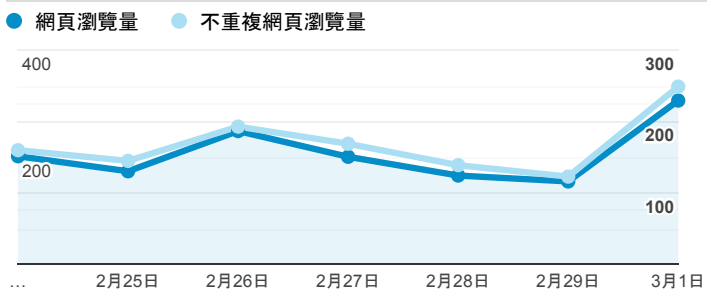

報表02_流量

2020年2月24日 - 2020年3月1日

所有使用者
100.00% 個工作階段

瀏覽量和平均網頁停留時間

瀏覽量和造訪

瀏覽量和不重複瀏覽量

造訪和瀏覽量 (依 來源/媒介 分組)

來源/媒介	工作階段	網頁瀏覽量
google / organic	353	515
(direct) / (none)	324	599
tku.edu.tw / referral	114	165
iit.tku.edu.tw / referral	37	48
et.tku.edu.tw / referral	22	31
ee.tku.edu.tw / referral	21	30
me.tku.edu.tw / referral	8	8
baidu.com / referral	6	6
chemistry.tku.edu.tw / referral	6	9
enroll.tku.edu.tw / referral	5	29

造訪和新造訪率 (依 服務供應商 分組)

服務供應商	工作階段	網頁瀏覽量
(not set)	906	1,453

造訪和瀏覽量 (依 分享網址 分組)

分享網址	工作階段	網頁瀏覽量
eportfolio.tku.edu.tw/	434	588
sso.tku.edu.tw/ePortfolio/ilifeStu.cshhtml?ln=zh_TW	63	205
eportfolio.tku.edu.tw/index_detail.aspx?category=17&rv=3	23	35
eportfolio.tku.edu.tw/index_detail.aspx?category=50&pg=7&srv=3	23	37
eportfolio.tku.edu.tw/index_detail.aspx?category=10&rv=3	21	26
eportfolio.tku.edu.tw/index_detail.aspx?category=23&rv=3	19	28
eportfolio.tku.edu.tw/index_detail.aspx?category=50&rv=3	17	26
eportfolio.tku.edu.tw/tkustudentlink.aspx	16	16
sso.tku.edu.tw/ePortfolio/ilifeLib.cshhtml?ln=zh_TW	13	30
eportfolio.tku.edu.tw/index_detail.aspx?category=10&pg=5&srv=3	12	13