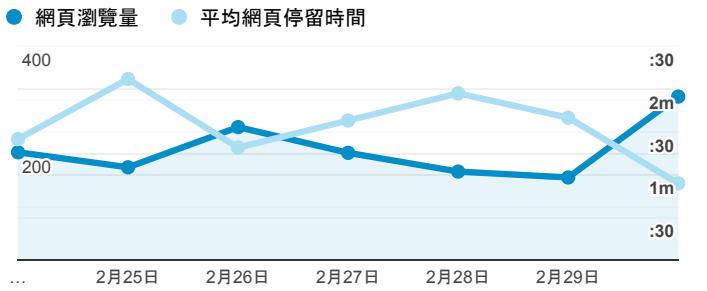

報表02_流量

2020年2月24日 - 2020年3月1日

所有使用者
100.00% 個工作階段

瀏覽量和平均網頁停留時間

瀏覽量和造訪

瀏覽量和不重複瀏覽量

造訪和瀏覽量 (依 來源/媒介 分組)

來源/媒介	工作階段	網頁瀏覽量
google / organic	353	515
(direct) / (none)	324	599
tku.edu.tw / referral	114	165
iit.tku.edu.tw / referral	37	48
et.tku.edu.tw / referral	22	31
ee.tku.edu.tw / referral	21	30
me.tku.edu.tw / referral	8	8
baidu.com / referral	6	6
chemistry.tku.edu.tw / referral	6	9
enroll.tku.edu.tw / referral	5	29

造訪和新造訪率 (依 服務供應商 分組)

服務供應商	工作階段	網頁瀏覽量
(not set)	906	1,453

造訪和瀏覽量 (依 分享網址 分組)

分享網址	工作階段	網頁瀏覽量
eportfolio.tku.edu.tw/	434	588
sso.tku.edu.tw/ePortfolio/ilifeStu.cshhtml?ln=zh_TW	63	205
eportfolio.tku.edu.tw/index_detail.aspx?category=17&rv=3	23	35
eportfolio.tku.edu.tw/index_detail.aspx?category=50&pg=7&srv=3	23	37
eportfolio.tku.edu.tw/index_detail.aspx?category=10&rv=3	21	26
eportfolio.tku.edu.tw/index_detail.aspx?category=23&rv=3	19	28
eportfolio.tku.edu.tw/index_detail.aspx?category=50&rv=3	17	26
eportfolio.tku.edu.tw/tkustudentlink.aspx	16	16
sso.tku.edu.tw/ePortfolio/ilifeLib.cshhtml?ln=zh_TW	13	30
eportfolio.tku.edu.tw/index_detail.aspx?category=10&pg=5&srv=3	12	13