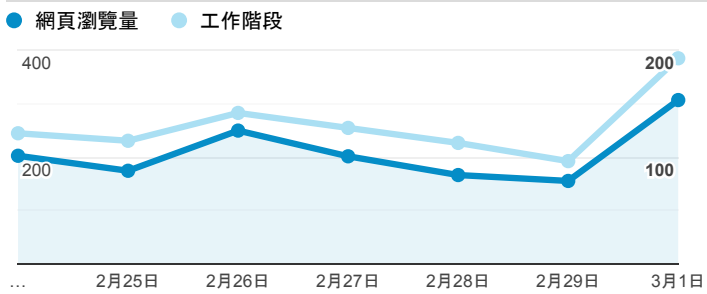

報表02_流量

2020年2月24日 - 2020年3月1日

所有使用者
100.00% 個工作階段

瀏覽量和平均網頁停留時間

瀏覽量和造訪

瀏覽量和不重複瀏覽量

造訪和瀏覽量 (依 來源/媒介 分組)

來源/媒介	工作階段	網頁瀏覽量
google / organic	353	515
(direct) / (none)	324	599
tku.edu.tw / referral	114	165
iit.tku.edu.tw / referral	37	48
et.tku.edu.tw / referral	22	31
ee.tku.edu.tw / referral	21	30
me.tku.edu.tw / referral	8	8
baidu.com / referral	6	6
chemistry.tku.edu.tw / referral	6	9
enroll.tku.edu.tw / referral	5	29

造訪和新造訪率 (依 服務供應商 分組)

服務供應商	工作階段	網頁瀏覽量
(not set)	906	1,453

造訪和瀏覽量 (依 分享網址 分組)

分享網址	工作階段	網頁瀏覽量
eportfolio.tku.edu.tw/	434	588
sso.tku.edu.tw/ePortfolio/ilifeStu.cshhtml?ln=zh_TW	63	205
eportfolio.tku.edu.tw/index_detail.aspx?category=17&rv=3	23	35
eportfolio.tku.edu.tw/index_detail.aspx?category=50&pg=7&srv=3	23	37
eportfolio.tku.edu.tw/index_detail.aspx?category=10&rv=3	21	26
eportfolio.tku.edu.tw/index_detail.aspx?category=23&rv=3	19	28
eportfolio.tku.edu.tw/index_detail.aspx?category=50&rv=3	17	26
eportfolio.tku.edu.tw/tkustudentlink.aspx	16	16
sso.tku.edu.tw/ePortfolio/ilifeLib.cshhtml?ln=zh_TW	13	30
eportfolio.tku.edu.tw/index_detail.aspx?category=10&pg=5&srv=3	12	13